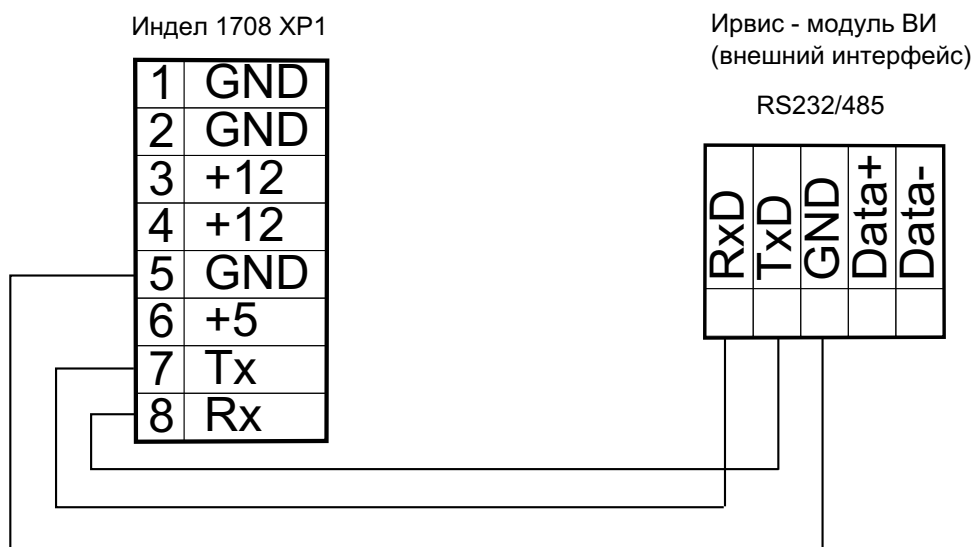

## Схема подключения корректора Ирвис к Индел-1708

1. Кнопкой "Режим" найти меню "Константы".
2. Войти в меню кнопкой "Ввод".
3. Ввести пароль 012345 (либо пароль, установленный газоснабжающей организацией)
4. Установить: "Адрес в сети" в 1, "Пароль в сети" в 0, "Скорость обмена" в 4800