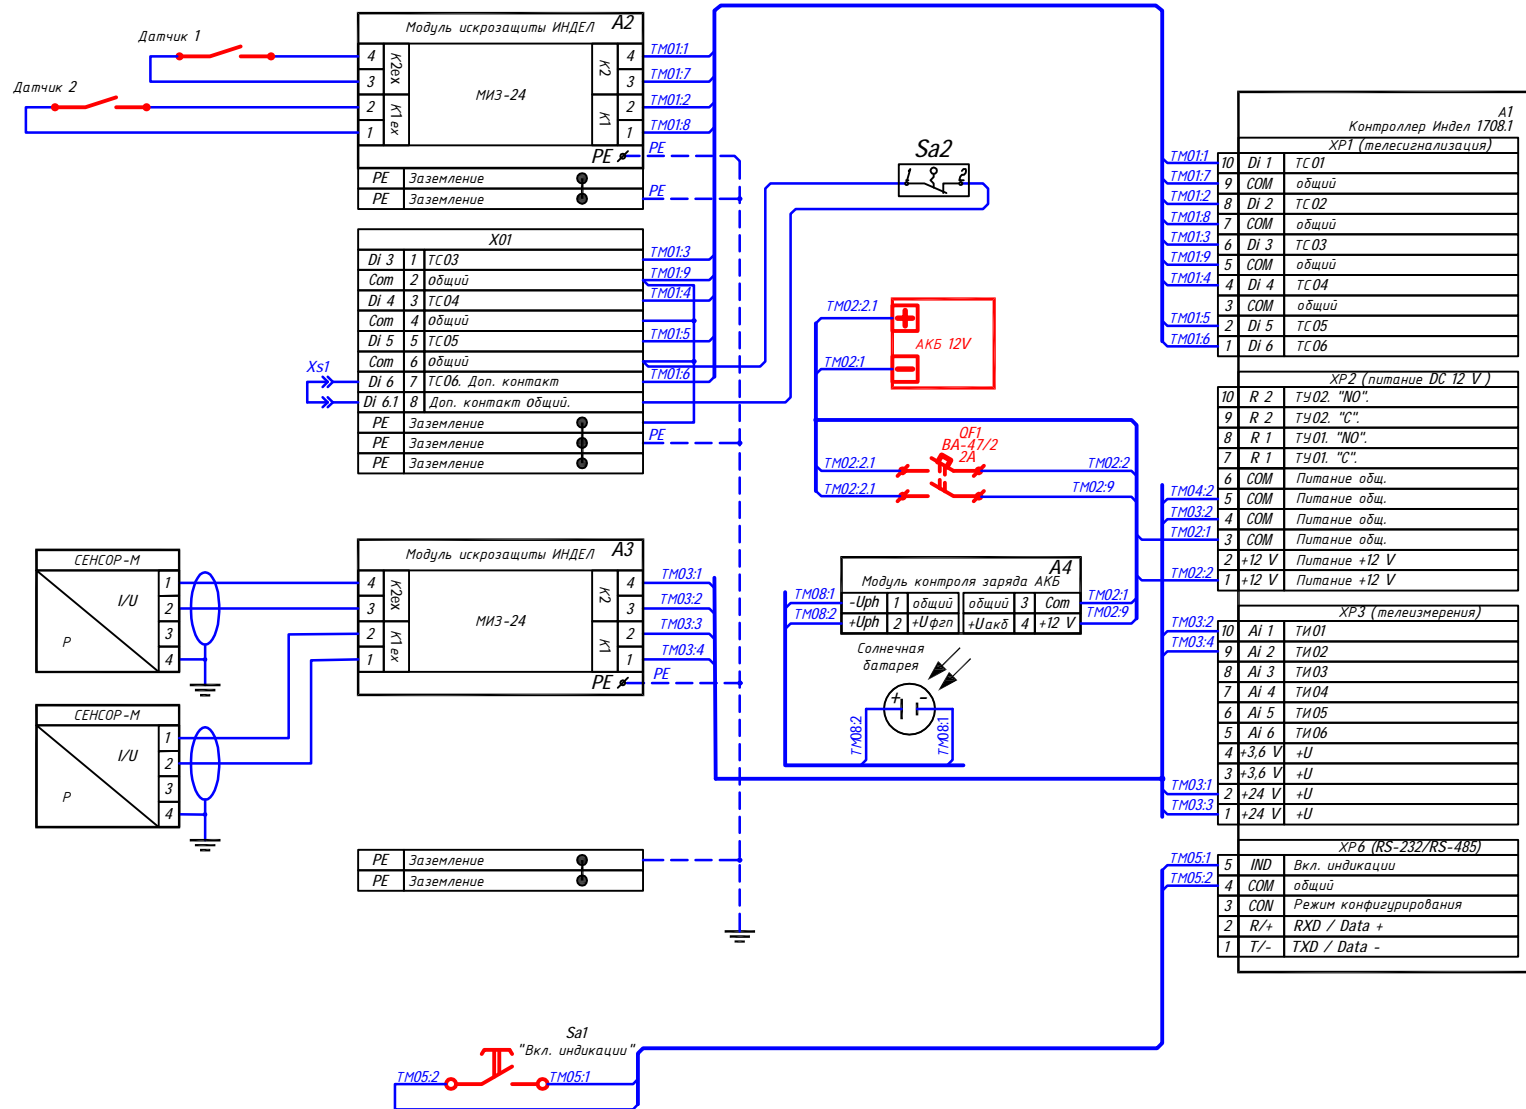

*Схемы электрических соединений
шкафов телеметрии ШРП ИНДЕЛ
Контроллер Индел-1708.1*

Контроллер нижнего уровня Индел 1716.

Схема электрическая соединений
с датчиками Сенсор М
с выходным сигналом 4-20 мА

Контроллер нижнего уровня Индел 1716.

Схема электрическая соединений
с датчиками Сенсор М
обычного исполнения с интерфейсом 1-Wire

Контроллер нижнего уровня Индел 1716.

Схема электрическая соединений
с датчиками Сенсор М
обычного исполнения с интерфейсом 1-Wire

Контроллер нижнего уровня Индел 1716.

Схема электрическая соединений
с датчиками Сенсор М
исполнения Н с выходным сигналом 0,4-2 В

Контроллер нижнего уровня Индел 1716.

Схема электрическая соединений
с датчиками РС28В