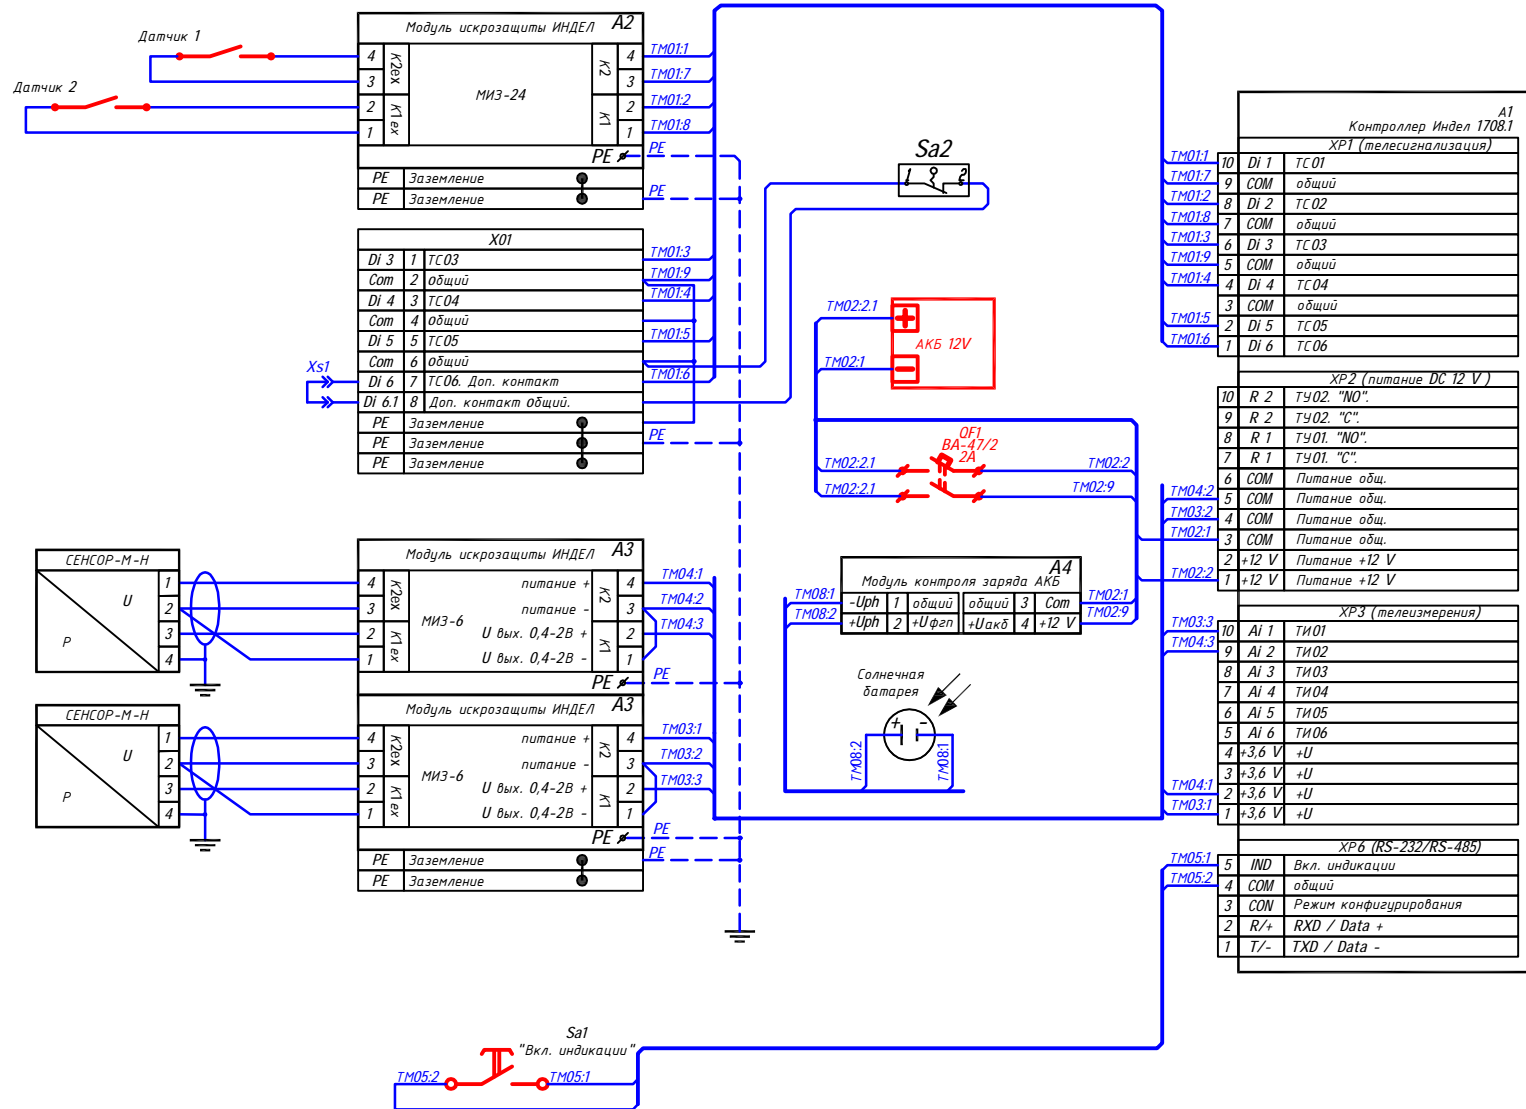

*Схемы электрических соединений
шкафов телеметрии ШРП ИНДЕЛ
Контроллер Индел-1708.1*

Контроллер нижнего уровня Индел 1716.

Схема электрическая соединений
с датчиками Сенсор М
с выходным сигналом 4-20 мА

Контроллер нижнего уровня Индел 1716.

Схема электрическая соединений
с датчиками Сенсор М
обычного исполнения с интерфейсом 1-Wire

Контроллер нижнего уровня Индел 1716.

Схема электрическая соединений
с датчиками Сенсор М
обычного исполнения с интерфейсом 1-Wire

Контроллер нижнего уровня Индел 1716.

Схема электрическая соединений
с датчиками Сенсор М
исполнения Н с выходным сигналом 0,4-2 В

Контроллер нижнего уровня Индел 1716.

Схема электрическая соединений
с датчиками РС28В