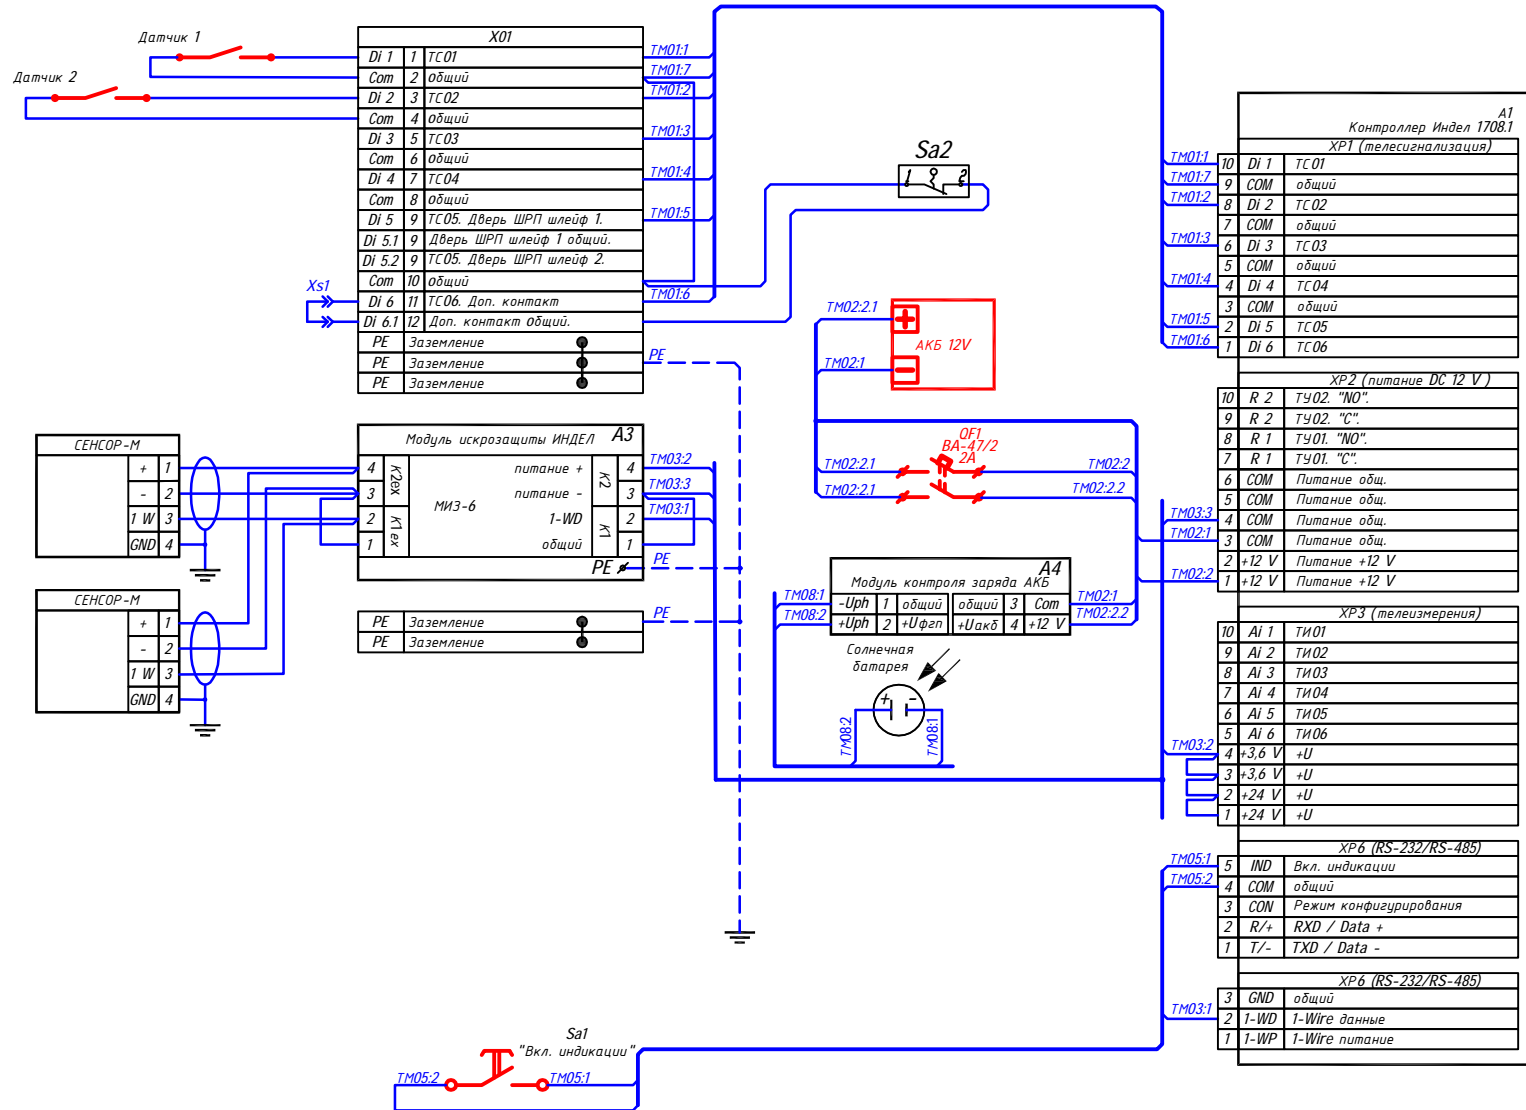

*Схемы электрических соединений
шкафов телеметрии ШРП ИНДЕЛ
Контроллер Индел-1708.1*

Контроллер нижнего уровня Индел 1716.

Схема электрическая соединений
с датчиками Сенсор М
с выходным сигналом 4-20 мА

Контроллер нижнего уровня Индел 1716.

Схема электрическая соединений
с датчиками Сенсор М
обычного исполнения с интерфейсом 1-Wire

Контроллер нижнего уровня Индел 1716.

Схема электрическая соединений
с датчиками Сенсор М
обычного исполнения с интерфейсом 1-Wire

Контроллер нижнего уровня Индел 1716.

Схема электрическая соединений
с датчиками Сенсор М
исполнения Н с выходным сигналом 0,4-2 В

Контроллер нижнего уровня Индел 1716.

Схема электрическая соединений
с датчиками РС28В