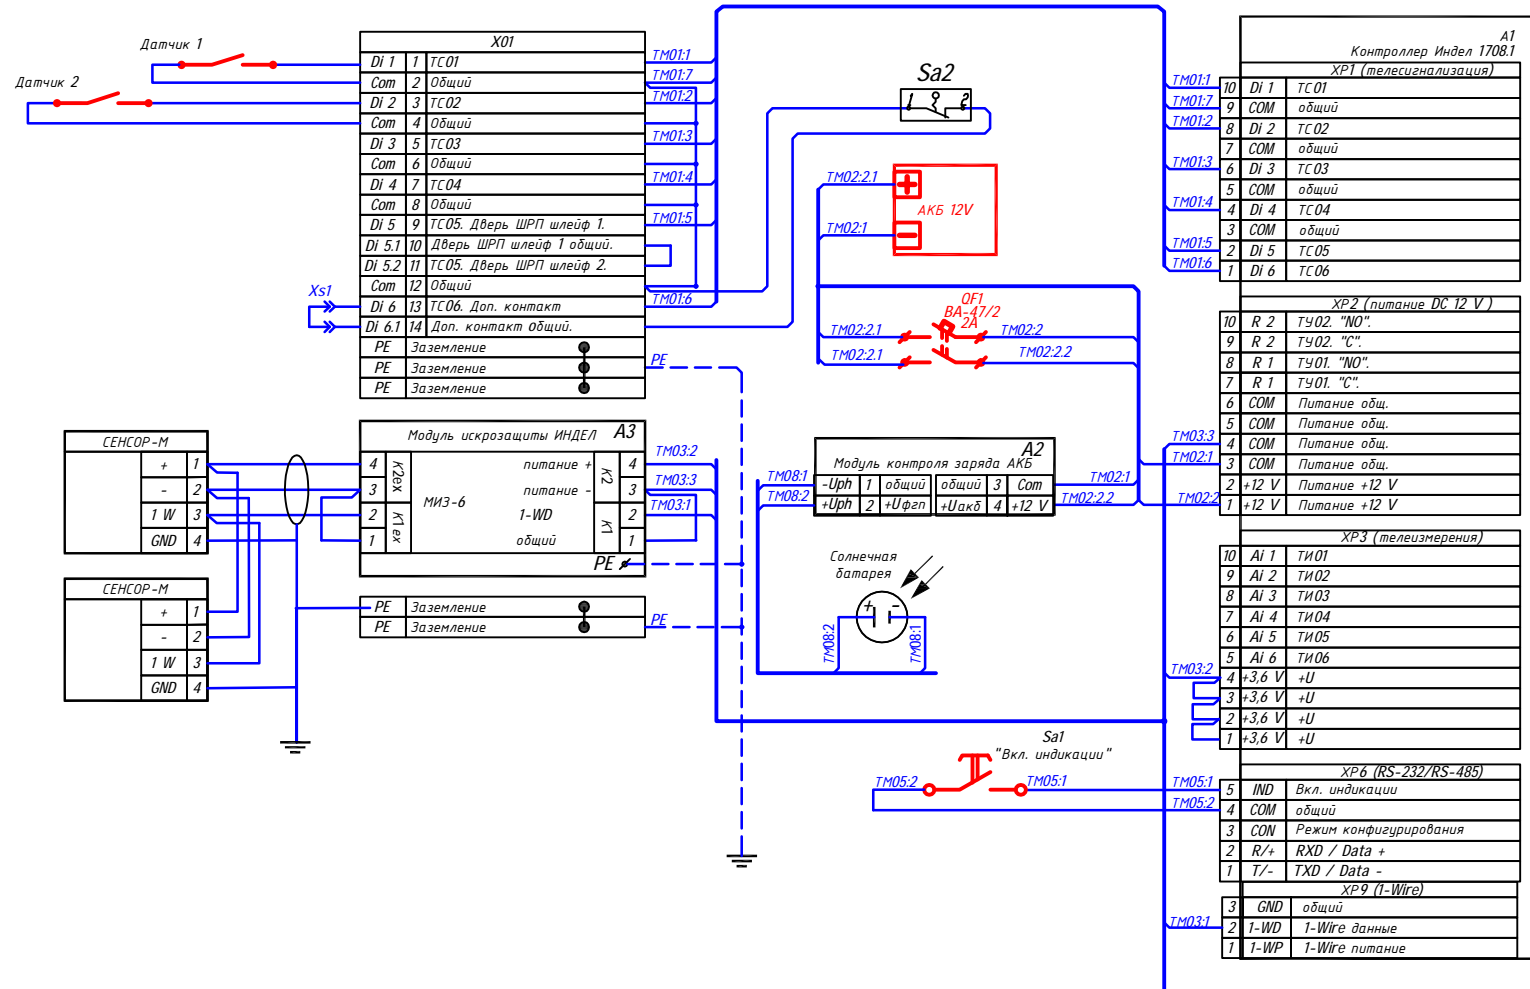

*Схемы электрических соединений
шкафов телеметрии ШРП ИНДЕЛ
Контроллер Индел-1708.1*

Контроллер нижнего уровня Индел 1716.

Схема электрическая соединений
с датчиками Сенсор М
с выходным сигналом 4-20 мА

Контроллер нижнего уровня Индел 1716.

Схема электрическая соединений
с датчиками Сенсор М
обычного исполнения с интерфейсом 1-Wire

Контроллер нижнего уровня Индел 1716.

Схема электрическая соединений
с датчиками Сенсор М
обычного исполнения с интерфейсом 1-Wire

Контроллер нижнего уровня Индел 1716.

Схема электрическая соединений
с датчиками Сенсор М
исполнения Н с выходным сигналом 0,4-2 В

Контроллер нижнего уровня Индел 1716.

Схема электрическая соединений
с датчиками РС28В